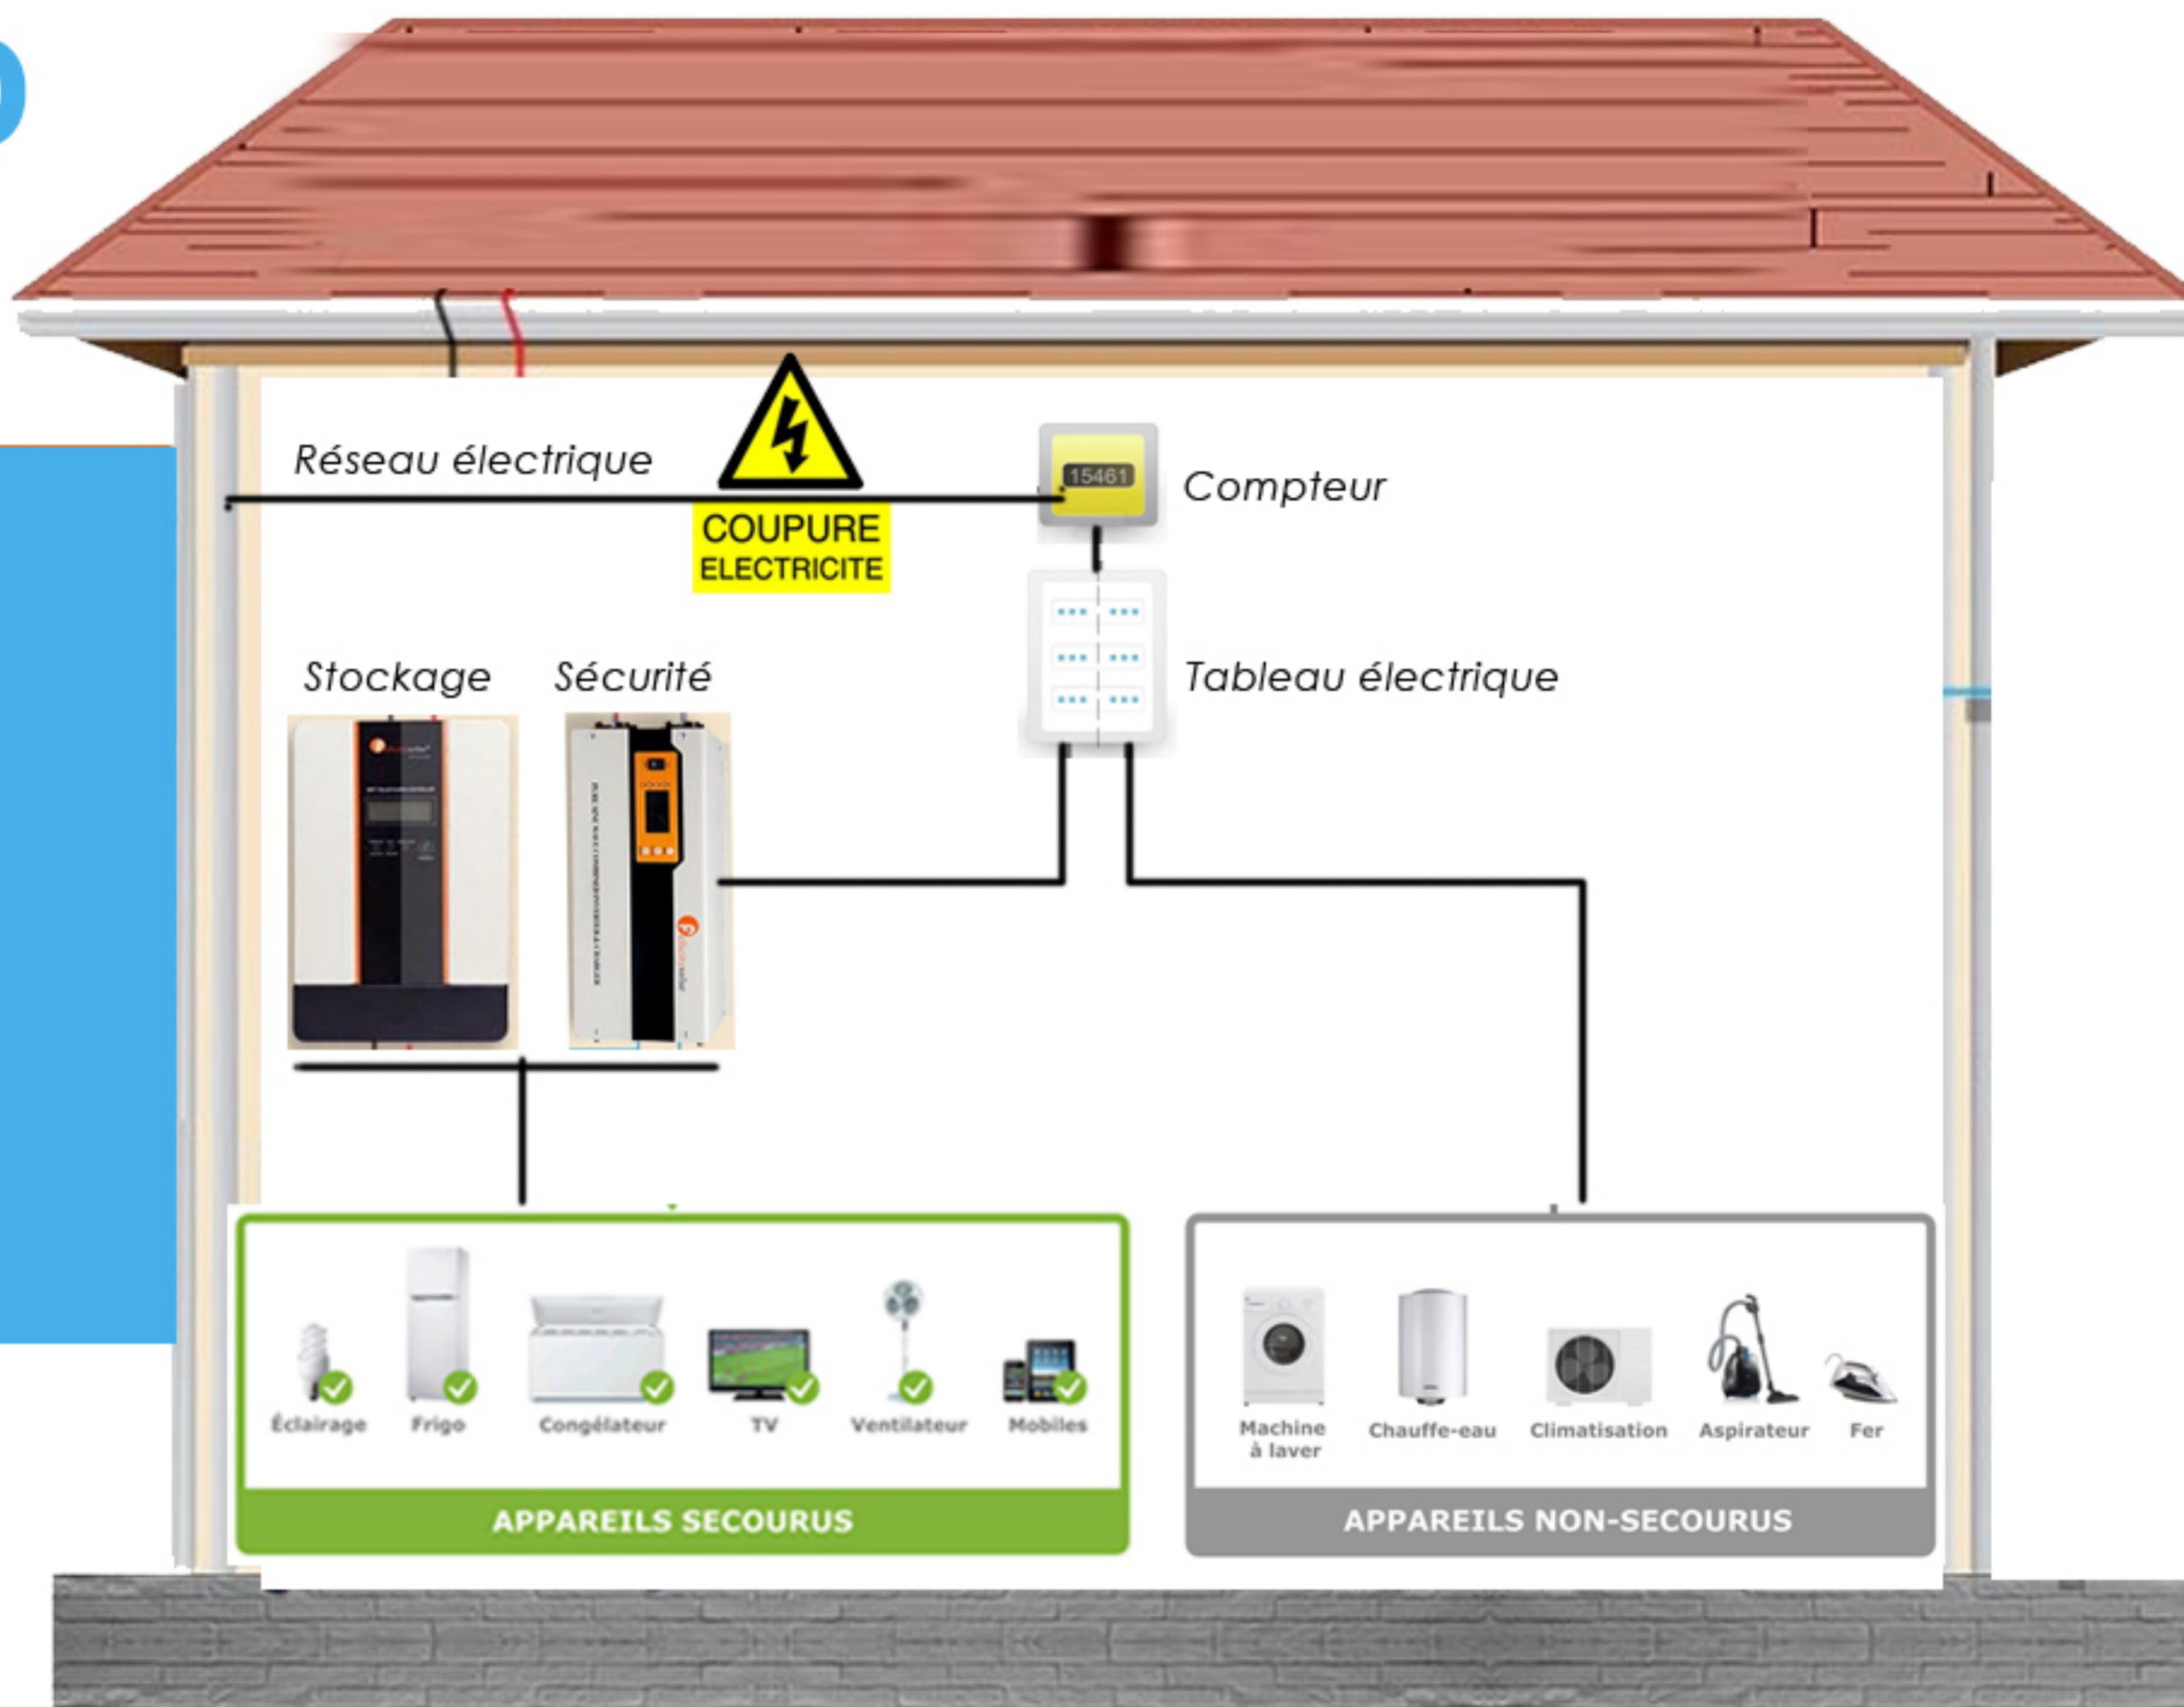

Le Kit anti délestage

Le Kit anti délestage permet de secourir les équipements essentiels pour le confort et la sécurité des habitants en cas de coupure d'électricité.

www.sysenergies.com

Service commercial : 07 00 20 23 23

Le principe

Le kit anti délestage est une solution de sécurité énergétique adaptée aux pays africains où les ruptures du service sont récurrentes.

Cette solution se présente comme une option indispensable pour l'habitat de demain.

Pendant la disponibilité de l'énergie provenant du réseau électrique, votre kit stocke de l'énergie qu'il restitue en cas de coupure.

Le dimensionnement du volume de stockage privilégie les petits consommateurs (éclairage, congélateurs, ventilateur, ordinateur, télé) afin d'offrir une autonomie allant jusqu'à 10Heures*.